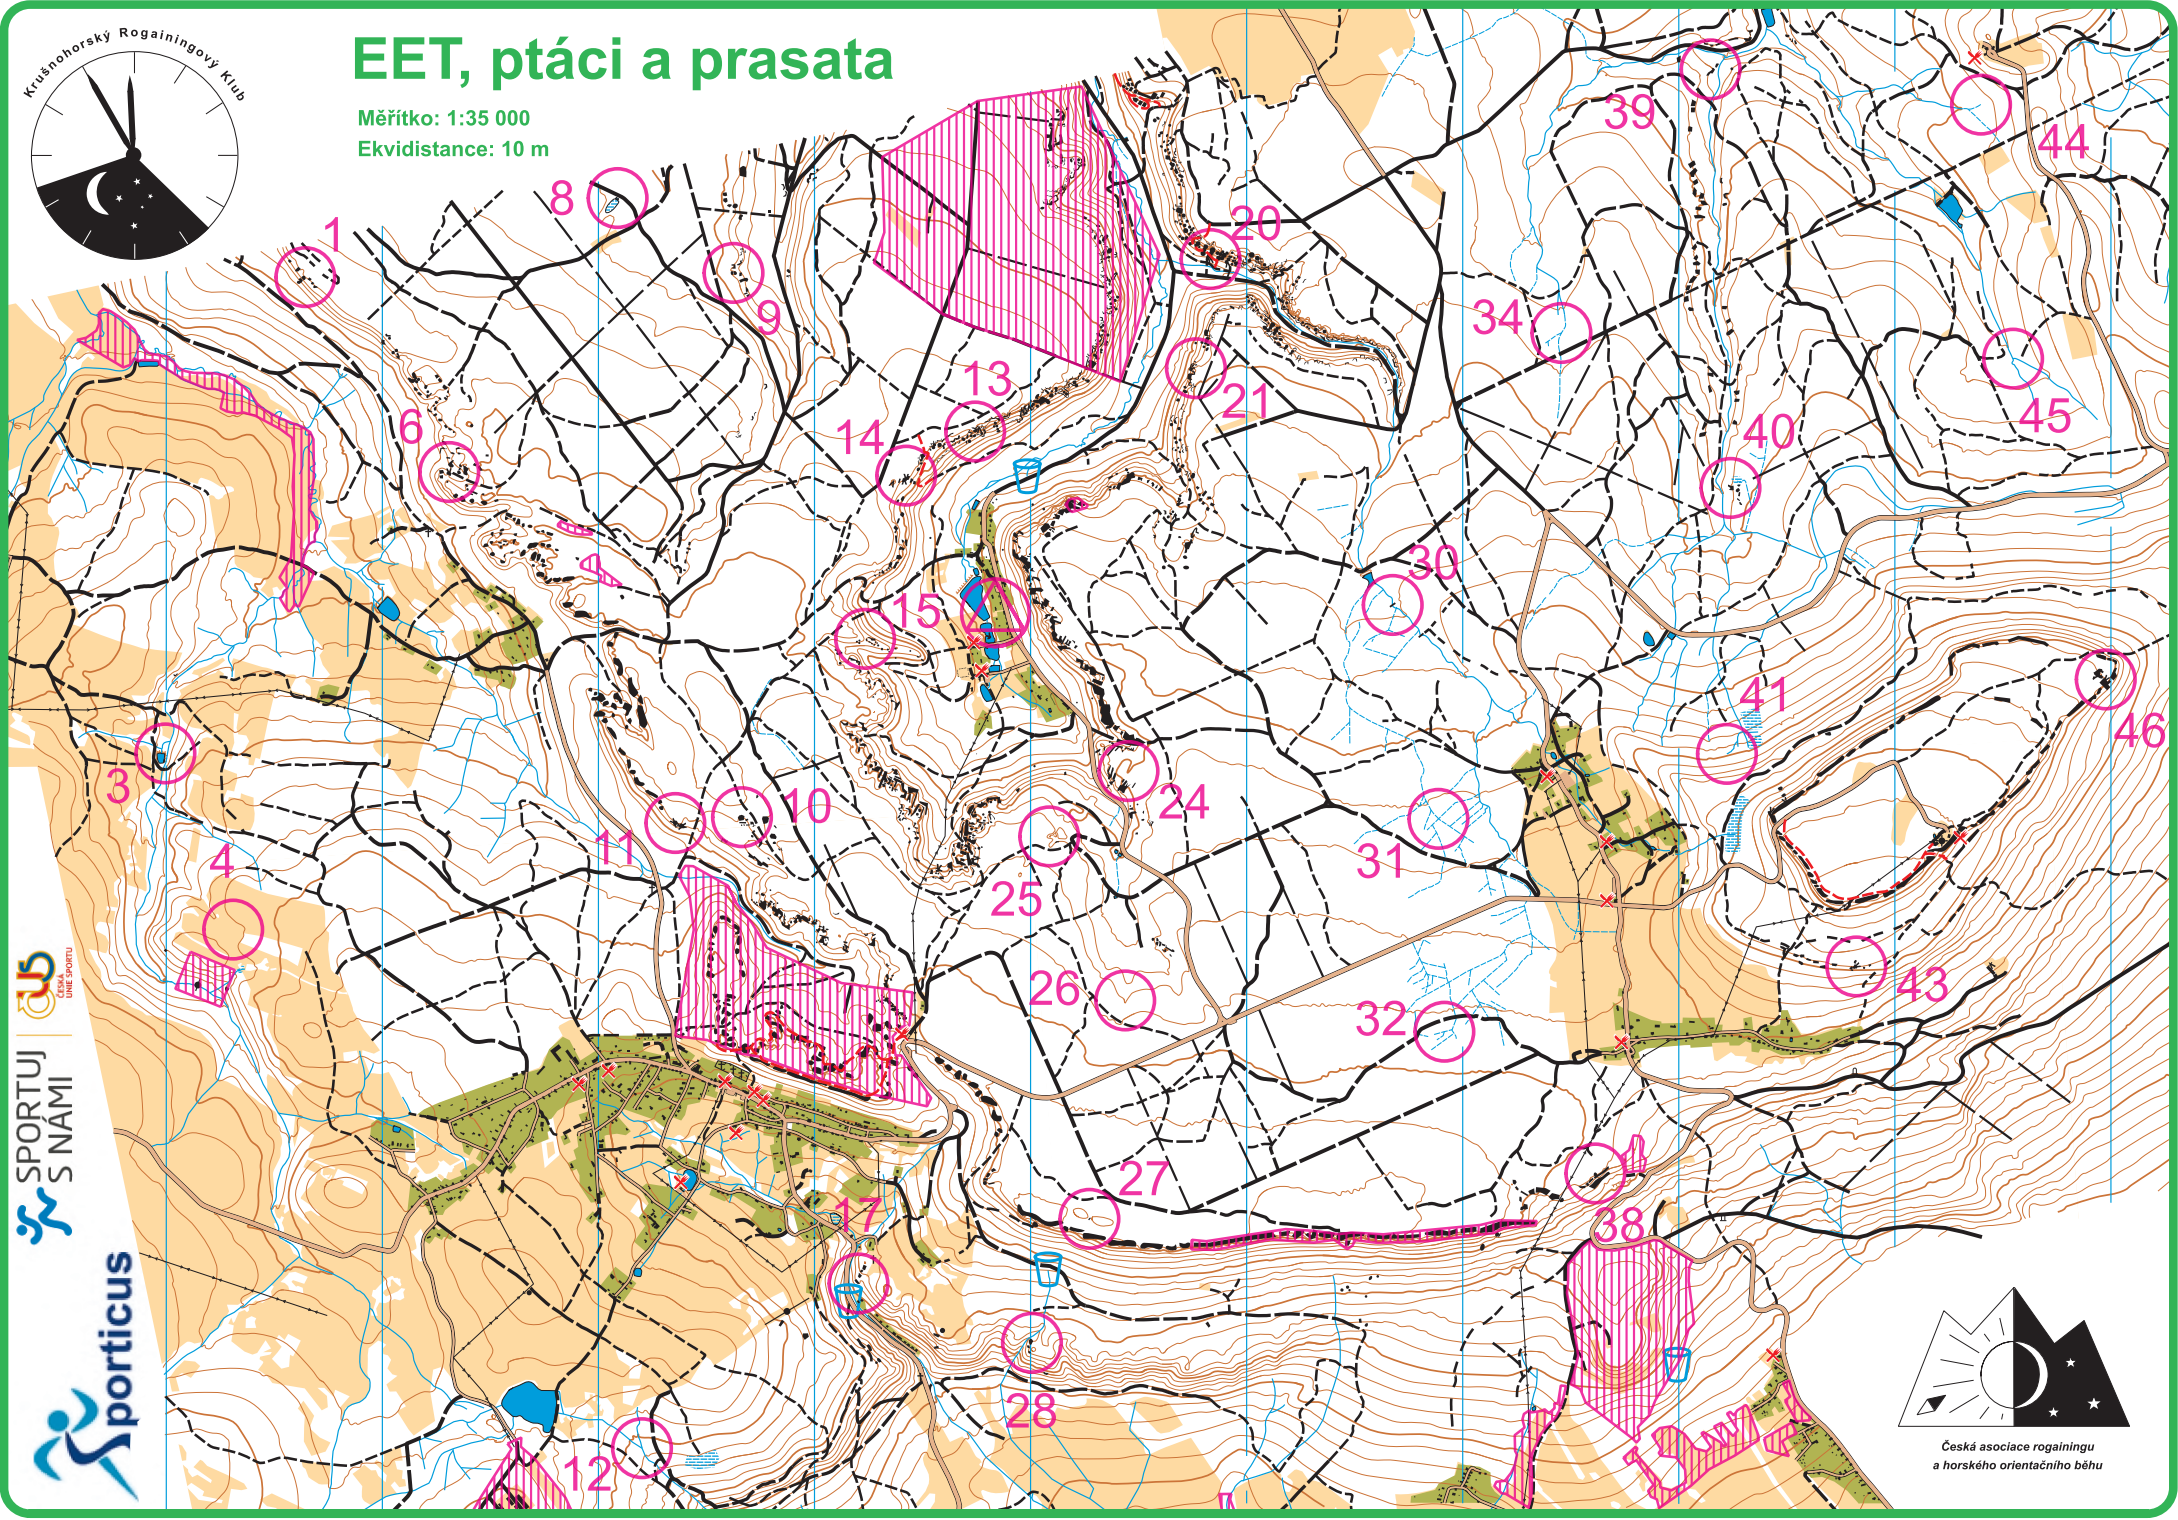

# EET, ptáci a prasata

Měřítko: 1:35 000  
Ekvidistance: 10 m

SPORTUJ  
S NAMI

Česká  
unie sportů

Česká asociace rogainingu  
a horského orientačního běhu