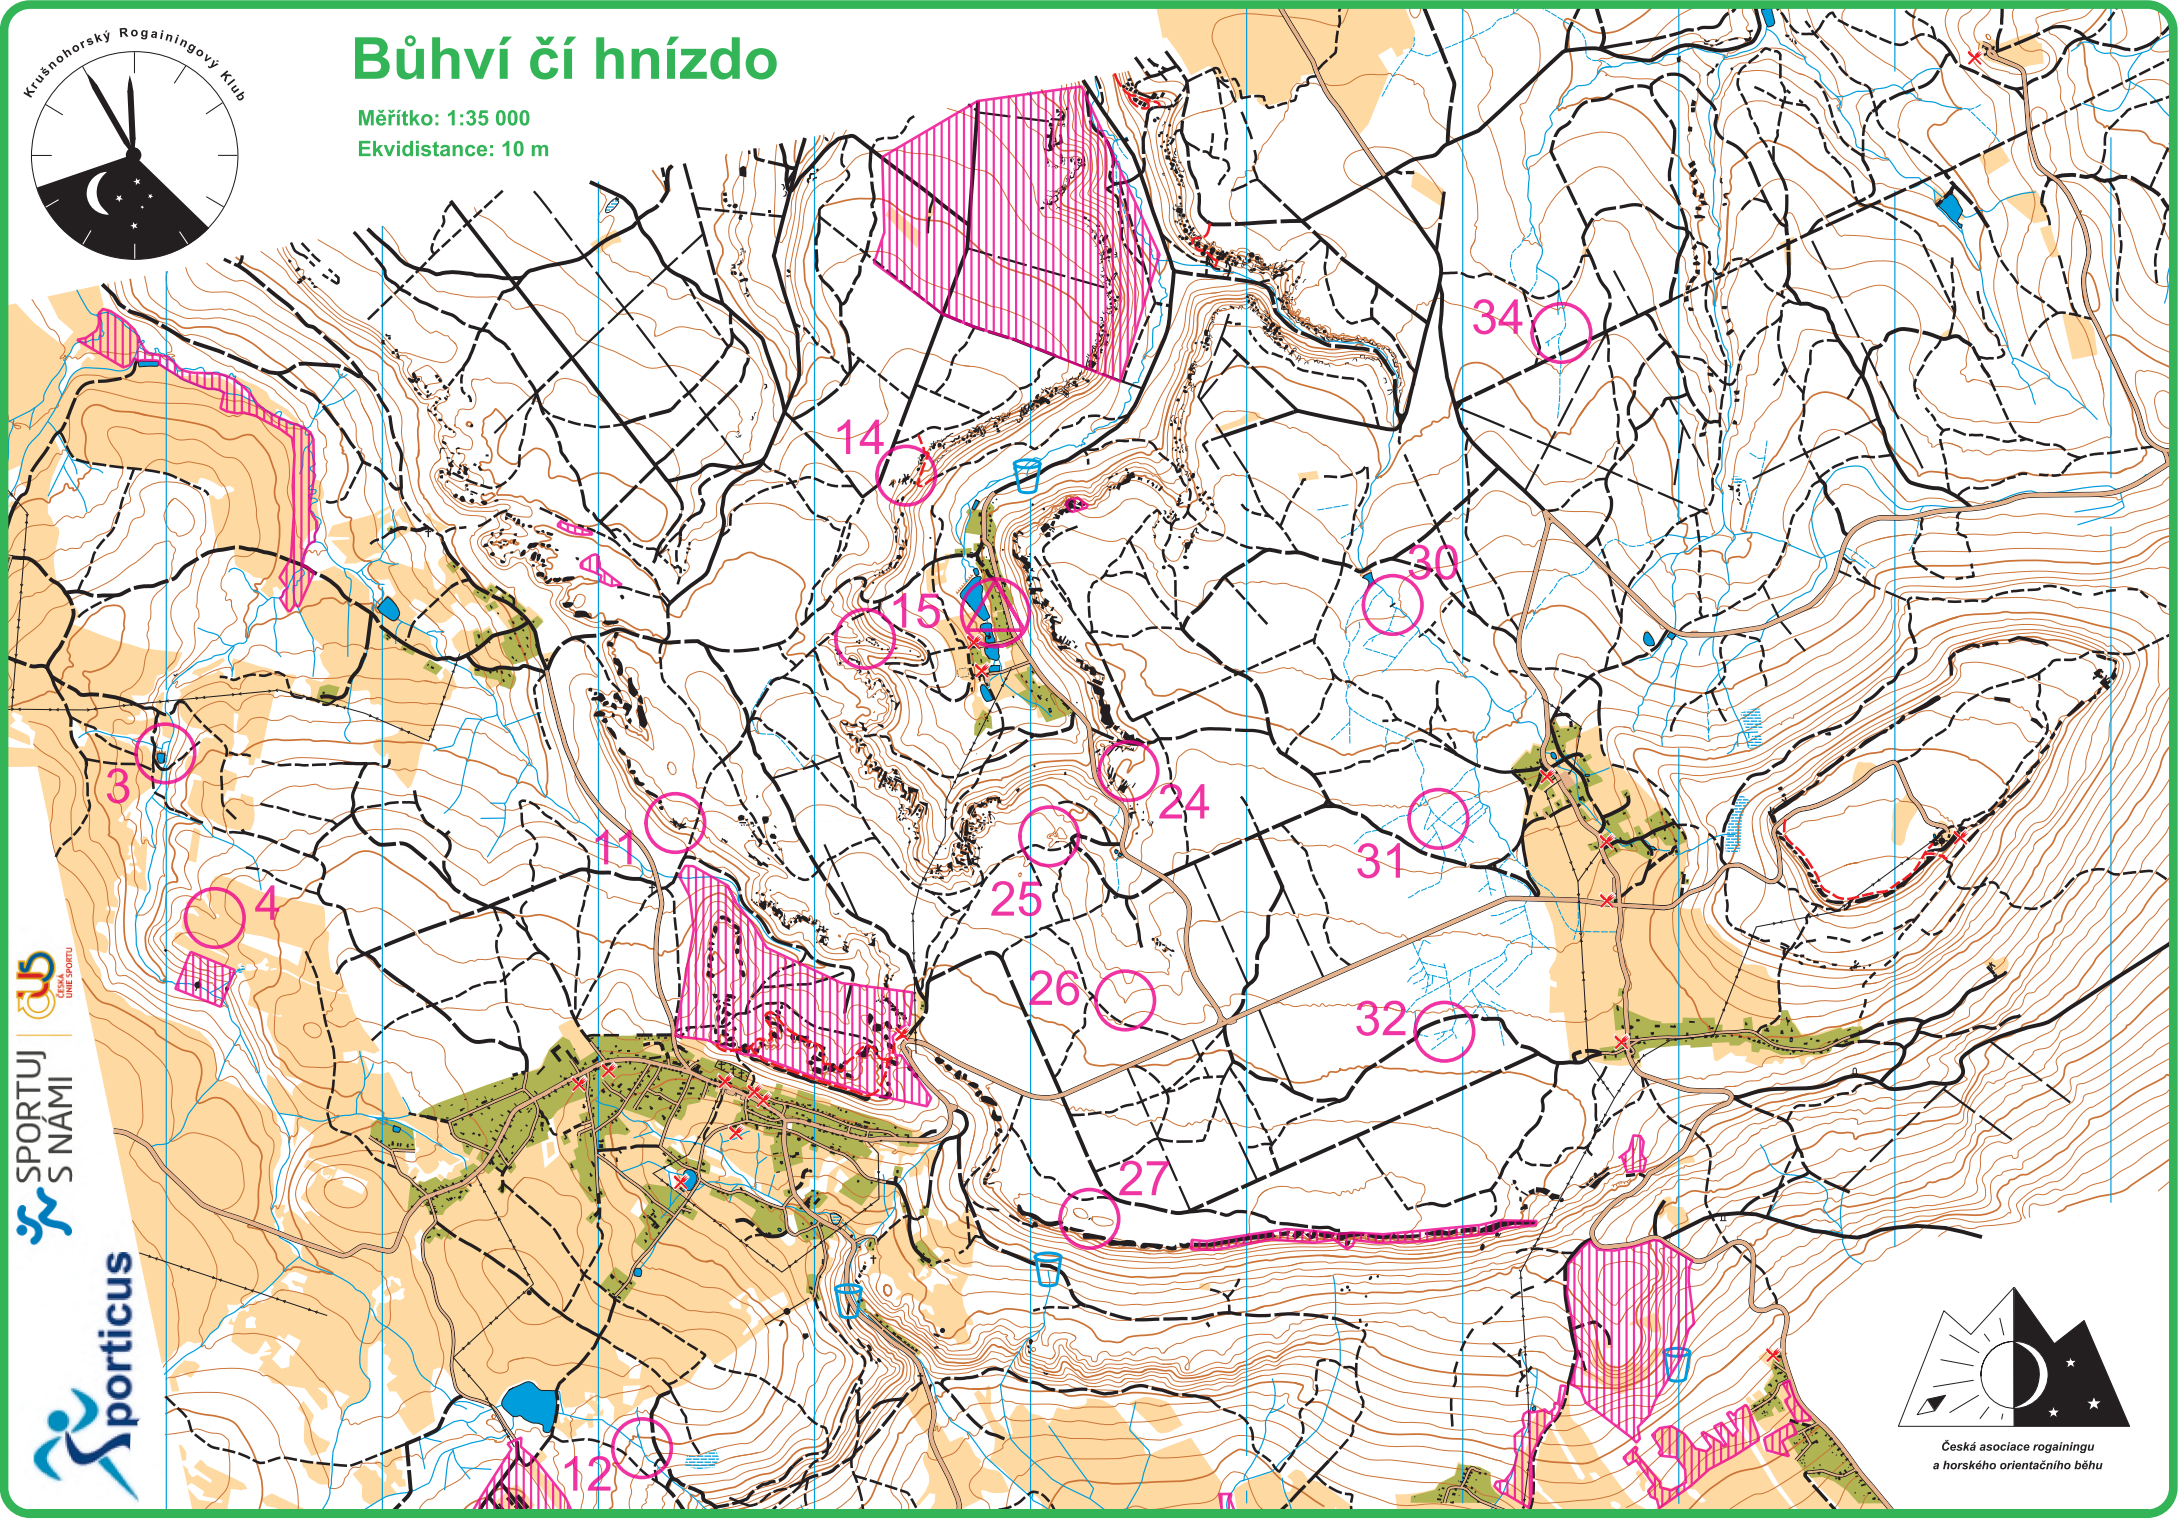

Bůhví či hnízdo

Měřítko: 1:35 000
Ekvidistance: 10 m

SPORTUJ
S NAMI

Česká
unie sportů

Česká asociace rogainingu
a horského orientačního běhu