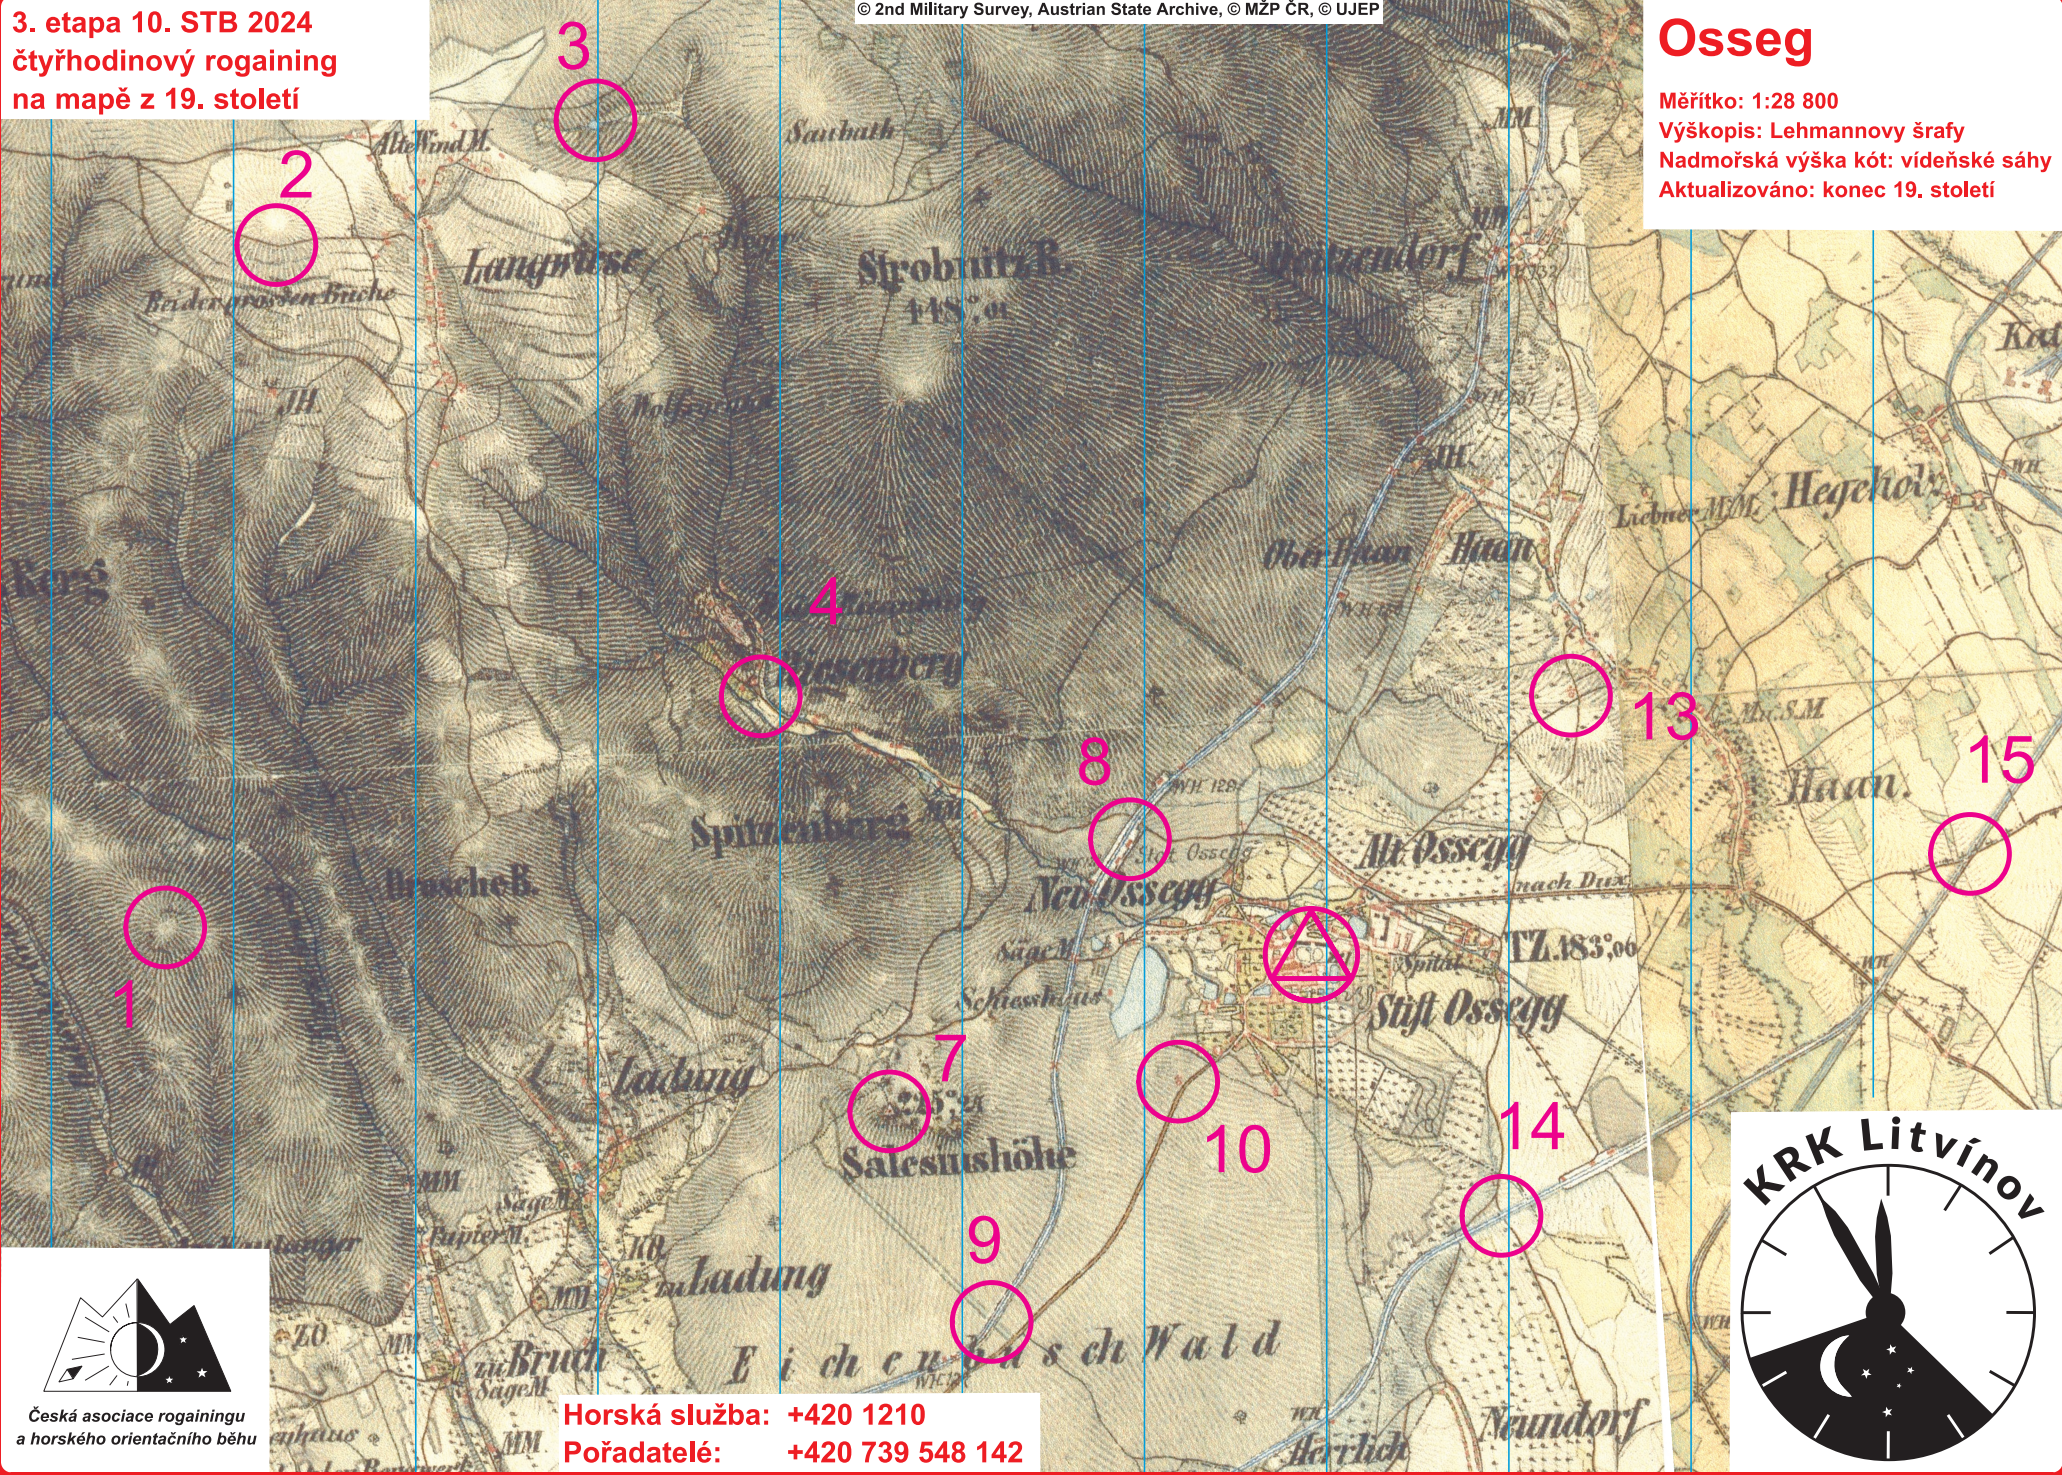

Osseg

Měřítko: 1:28 800
Výškopis: Lehmannovy šrafy
Nadmořská výška kót: vídeňské sáhy
Aktualizováno: konec 19. století

3. etapa 10. STB 2024
čtyřhodinový rogaining
na mapě z 19. století

Česká asociace rogainingu
a horského orientačního běhu

Horská služba: +420 1210
Pořadatelé: +420 739 548 142

Časová brána

Měřítko: 1:28 800
Výškopis: Lehmannovy šrafy
Nadmořská výška kót: vídeňské sáhy
Aktualizace: střed konec 18. století,
okraje konec 19. století

3. etapa 10. STB 2024
čtyřhodinový rogaining
soulep map z 18. a 19. století

2

6

12

11

15

1

5