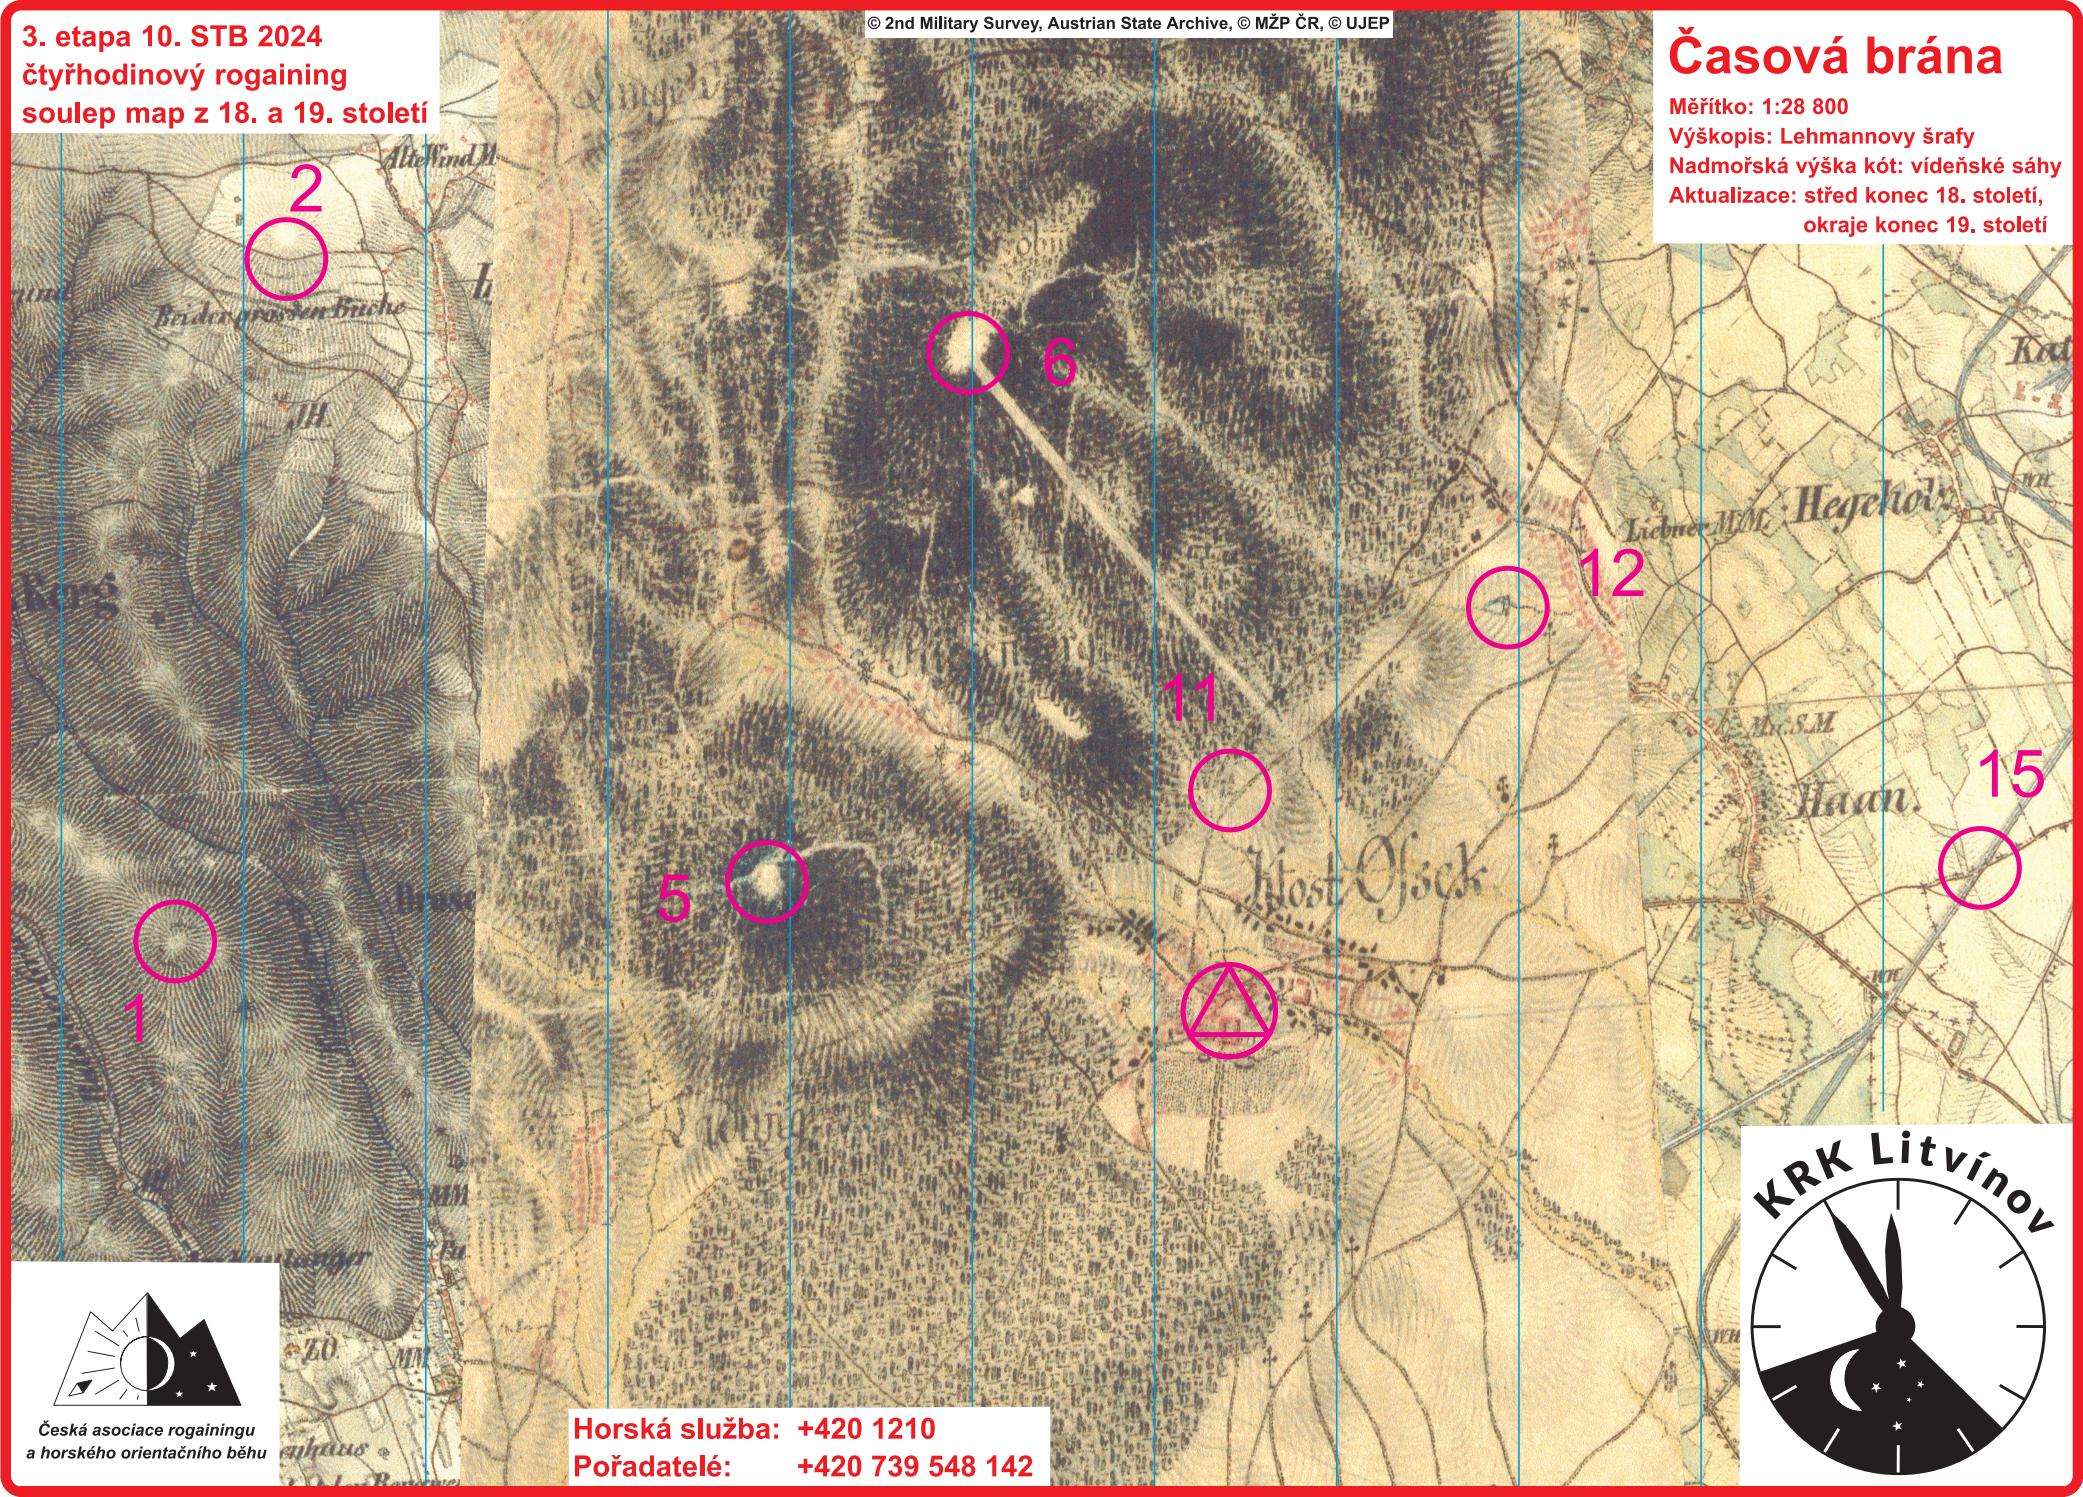

Osseg

Měřítko: 1:28 800
Výškopis: Lehmannovy šrafy
Nadmořská výška kót: vídeňské sáhy
Aktualizováno: konec 19. století

3. etapa 10. STB 2024
čtyřhodinový rogaining
na mapě z 19. století

Česká asociace rogainingu
a horského orientačního běhu

Horská služba: +420 1210
Pořadatelé: +420 739 548 142

Časová brána

Měřítko: 1:28 800
Výškopis: Lehmannovy šrafy
Nadmořská výška kót: vídeňské sáhy
Aktualizace: střed konec 18. století,
okraje konec 19. století

3. etapa 10. STB 2024
čtyřhodinový rogaining
soulep map z 18. a 19. století

2

6

12

11

15

1

5